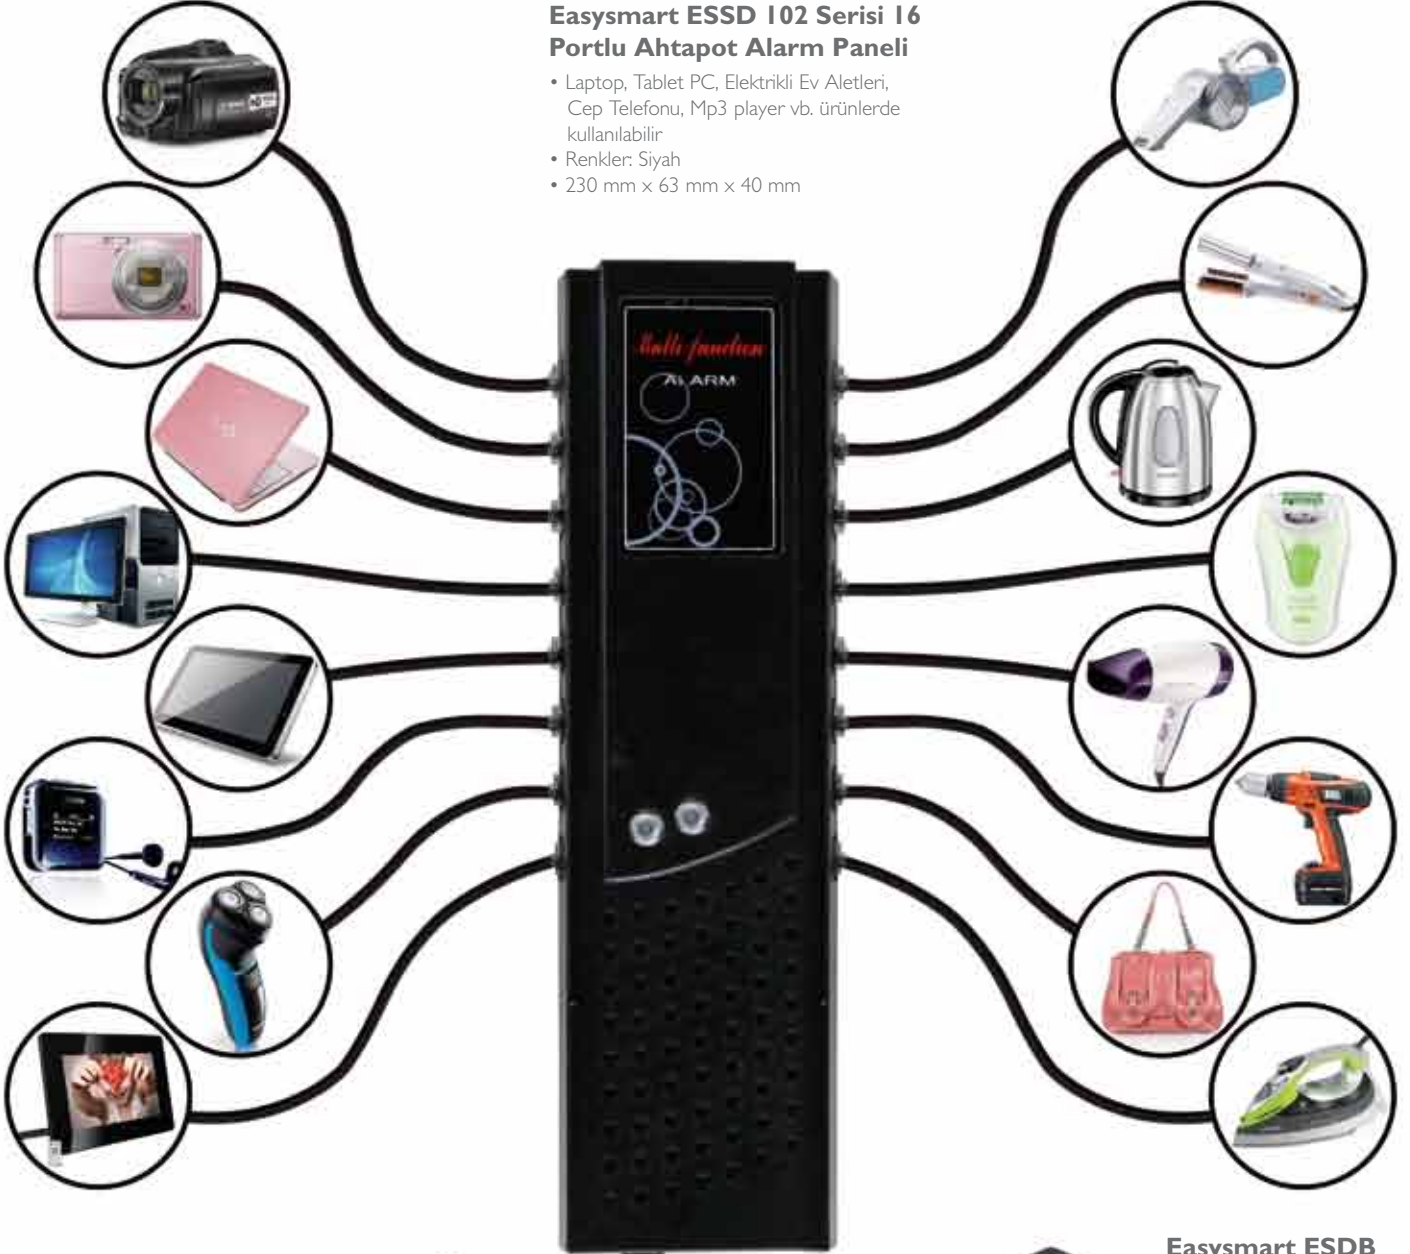

EASY

Güvenli Teşhir Uygulamaları

STAND ALONE ALARM (ŞARJLI ÜRÜN TEŞHİRİ)

- Tüm Tablet PC'ler

Easymagnet EMH 7150 Serisi Şarjlı Tablet PC Standı

- Stand Alone'dur
- Standı zemine vidalamadan çift taraflı yapışkanla yapıştırmak mümkündür
- Kullanım alanı iPad, iPad 2 ve diğer tablet PC'ler
- iPad'leri ve iPad şarj girişi uyumlu tüm tablet PC'leri şarj eder
- Bluetooth şifreli uzaktan kumanda ile çalışır
- İçindeki piller tekrar şarj edilebilir
- Pil ömrü ortalama 5 yıldır
- 105 db ses şiddeti vardır
- Renkler: Siyah ve Beyaz
- 10x10x9 (cm), 0.4 Kg

Easymagnet EMC 9020 Serisi 2 Port Alarm Paneli

- Panel zemine yapıştırılabilir
- Alarmı kurmak ve susturmak için EMB 1000 serisi uzaktan kumanda kullanılır
- Pille çalışır: Pil ömrü 3-5 sene arasındadır
- 100 db ses şiddeti vardır
- Renkler: Beyaz
- 7x7x4 (cm) 0.2 Kg

Easysmart D 910 Serisi One on One Panel için Manyetik Açıcı

PROFESYONEL ALARM PANELLERİ

• Laptop • Netbook • PC • Tablet PC • Oyun Konsolu • Elektrikli Ev Aletleri vb.

Easysmart ESSD 102 Serisi 16 Portlu Ahtapot Alarm Paneli

- Laptop, Tablet PC, Elektrikli Ev Aletleri, Cep Telefonu, Mp3 player vb. ürünlerde kullanılabilir
- Renkler: Siyah
- 230 mm x 63 mm x 40 mm

Easysmart ESDB 106 Serisi Uzaktan Kumanda

- Tek bir uzaktan kumanda ile sınırsız sayıda panel kontrol edilebilir